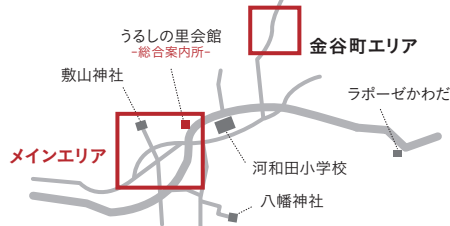

河和田 くらしの祭典

AREA MAP

河和田アートキャンプ2017

中道アート2017

河和田塗越前漆器 山車・漆器まつり

うるしの里 会館

? 総合案内所

中道アート案内所

金谷町エリア

- #### 河和田アートキャンプ2017
- AC アートキャンプ本部
 - 1 壁画プロジェクト (作品展示)
 - 2 ヒトキ (作品展示)
 - 3 シンボル (作品展示)
 - 4 ランドアート (作品展示)
 - 5 かわだカフェ
 - 6 蔵Bar・蔵カフェ
 - 7 無限重箱 (作品展示)
 - 8 音楽とアート
 - 9 おいえアート (作品展示)
 - 10 ENOH (作品展示・販売)
 - 11 フレンズ (ワークショップ)
 - 12 みさき (グッズ販売)
 - 13 みさき (作品展示)